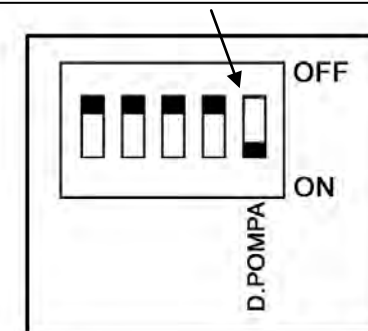

Подсоединение внешнего бойлера к котлам SLIM

КЛЕММНАЯ КОЛОДКА НА КОТЛАХ СЕРИИ **SLIM 2000**

НАСОС КОНТУРА ГВС ДЛЯ БОЙЛЕРА ДОЛЖЕН БЫТЬ ПОДСОЕДИНЕН К РАЗЪЕМУ **A8**, КОНТАКТЫ **1** И **5**, НА ЭЛЕКТРОННОЙ ПЛАТЕ КОТЛА

УСТАНОВИТЬ ПЕРЕКЛЮЧАТЕЛЬ “**D.ПОМПА**” НА ПЛАТЕ КОТЛА В ПОЛОЖЕНИЕ **ON**

T.P.S. = РЕГУЛИРОВОЧНЫЙ ТЕРМОСТАТ ТЕМПЕРАТУРЫ ВОДЫ В БОЙЛЕРЕ
P.S. = НАСОС КОНТУРА ГВС ДЛЯ БОЙЛЕРА

Подсоединение внешнего бойлера к котлам SLIM через датчик NTC

Так как электронные платы у одноконтурных и двухконтурных котлов серии SLIM одинаковы, то для подсоединения внешнего бойлера к одноконтурному котлу серии SLIM можно также использовать встроенный потенциометр ГВС на плате. В этом случае ручка регулирования температурой котла будет находиться на панели управления котла.

Порядок подсоединения.

- 1) Установить датчик температуры на бойлере (возможные точки измерения: нижняя треть бойлера - вода контура ГВС или возврат в котел из бойлера воды первичного контура).
- 2) Снять перемычку на плате на разъеме А5, между контактами 2 и 4. Подсоединить к данным контактам провода, идущие на датчик температуры.
- 3) Установить перемычку на клеммной колодке между контактами, предназначенными для подключения термостата бойлера Slim UB 80-120 (данные контакты предназначены также для подключения программатора ГВС)
- 4) Подсоединить клеммы питания насоса ГВС к плате: разъем А8, контакты 1 и 5
- 5) Установить регулировочную ручку температуры воды в бойлере на панели управления котла (сломав декоративную заглушку).
- 6) Установить переключатель **“D.ПОМПА”** на плате котла в положение **ON** (переключатель приоритета ГВС)
- 7) Проверить наличие конфигуратора на плате –контакты 1 и 3 разъема А10 должны быть замкнуты