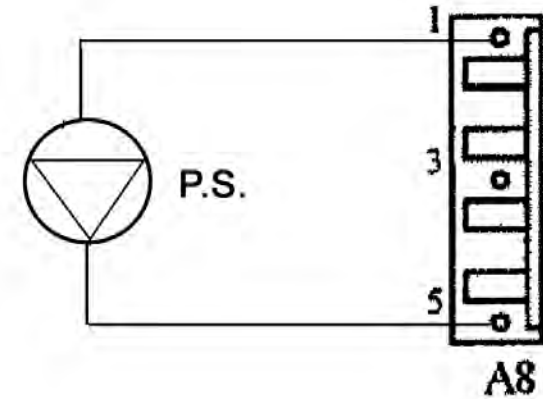

Подсоединение внешнего бойлера к котлам SLIM

КЛЕММНАЯ КОЛОДКА НА КОТЛАХ СЕРИИ **SLIM 2000**

НАСОС КОНТУРА ГВС ДЛЯ БОЙЛЕРА ДОЛЖЕН БЫТЬ ПОДСОЕДИНЕН К РАЗЪЕМУ **A8**, КОНТАКТЫ **1** И **5**, НА ЭЛЕКТРОННОЙ ПЛАТЕ КОТЛА

УСТАНОВИТЬ ПЕРЕКЛЮЧАТЕЛЬ “**D.ПОМПА**” НА ПЛАТЕ КОТЛА В ПОЛОЖЕНИЕ **ON**

T.P.S. = РЕГУЛИРОВОЧНЫЙ ТЕРМОСТАТ ТЕМПЕРАТУРЫ ВОДЫ В БОЙЛЕРЕ
P.S. = НАСОС КОНТУРА ГВС ДЛЯ БОЙЛЕРА

Подсоединение внешнего бойлера к котлам SLIM через датчик NTC

Так как электронные платы у одноконтурных и двухконтурных котлов серии SLIM одинаковы, то для подсоединения внешнего бойлера к одноконтурному котлу серии SLIM можно также использовать встроенный потенциометр ГВС на плате. В этом случае ручка регулирования температурой котла будет находиться на панели управления котла.