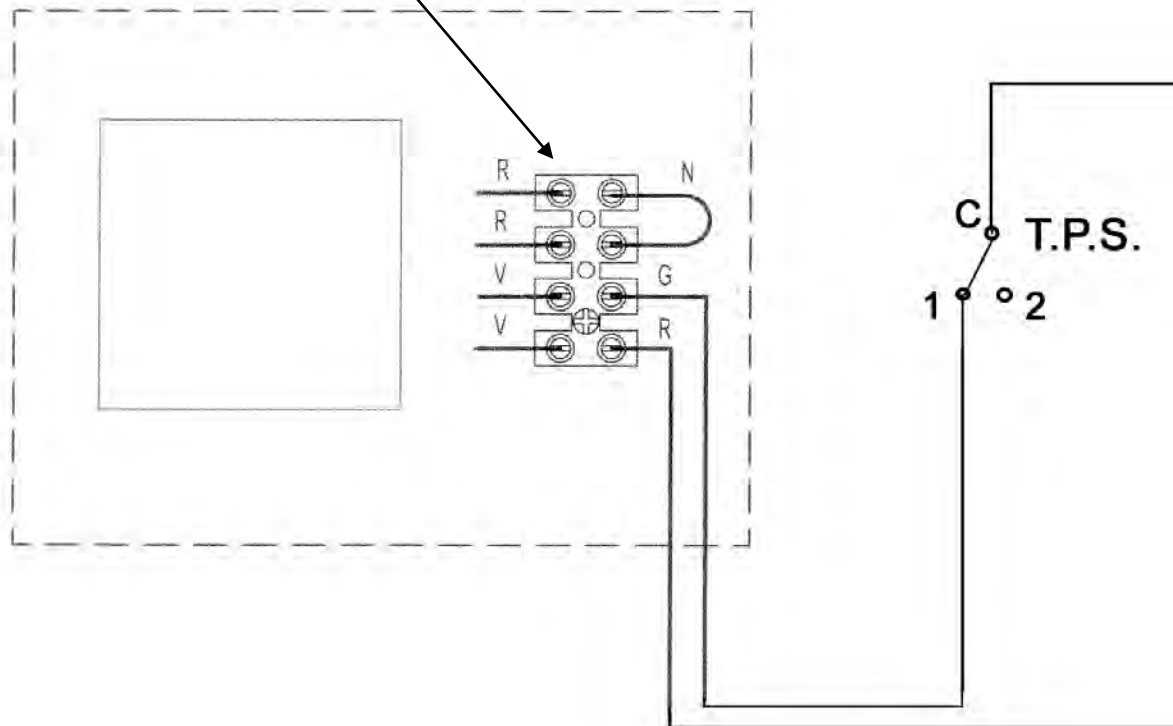

Подсоединение внешнего бойлера к котлам SLIM

КЛЕММНАЯ КОЛОДКА НА КОТЛАХ СЕРИИ **SLIM 2000**

НАСОС КОНТУРА ГВС ДЛЯ БОЙЛЕРА ДОЛЖЕН БЫТЬ ПОДСОЕДИНЕН К РАЗЪЕМУ **A8**, КОНТАКТЫ **1** И **5**, НА ЭЛЕКТРОННОЙ ПЛАТЕ КОТЛА

УСТАНОВИТЬ ПЕРЕКЛЮЧАТЕЛЬ “**D.ПОМПА**” НА ПЛАТЕ КОТЛА В ПОЛОЖЕНИЕ **ON**

T.P.S. = РЕГУЛИРОВОЧНЫЙ ТЕРМОСТАТ ТЕМПЕРАТУРЫ ВОДЫ В БОЙЛЕРЕ
P.S. = НАСОС КОНТУРА ГВС ДЛЯ БОЙЛЕРА

Подсоединение внешнего бойлера к котлам SLIM через датчик NTC

Так как электронные платы у одноконтурных и двухконтурных котлов серии SLIM одинаковы, то для подсоединения внешнего бойлера к одноконтурному котлу серии SLIM можно также использовать встроенный потенциометр ГВС на плате. В этом случае ручка регулирования температурой котла будет находиться на панели управления котла.

Порядок подсоединения.

- 1) Установить датчик температуры на бойлере (возможные точки измерения: нижняя треть бойлера - вода контура ГВС или возврат в котел из бойлера воды первичного контура).
- 2) Снять перемычку на плате на разъеме А5, между контактами 2 и 4. Подсоединить к данным контактам провода, идущие на датчик температуры.
- 3) Установить перемычку на клеммной колодке между контактами, предназначенными для подключения термостата бойлера Slim UB 80-120 (данные контакты предназначены также для подключения программатора ГВС)
- 4) Подсоединить клеммы питания насоса ГВС к плате: разъем А8, контакты 1 и 5
- 5) Установить регулировочную ручку температуры воды в бойлере на панели управления котла (сломав декоративную заглушку).
- 6) Установить переключатель **“D.ПОМПА”** на плате котла в положение **ON** (переключатель приоритета ГВС)
- 7) Проверить наличие конфигуратора на плате –контакты 1 и 3 разъема А10 должны быть замкнуты